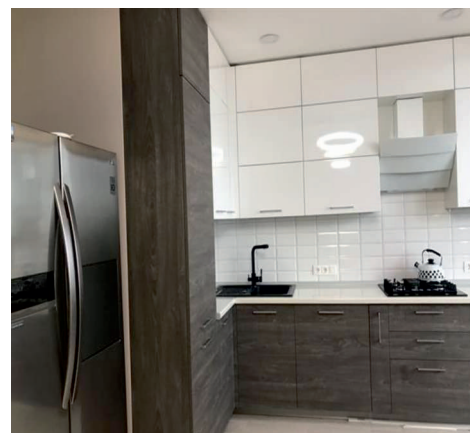

Стоимость кухни за погонный метр в стандартной комплектации \_\_\_\_\_ руб.

Срок эксплуатации кухни из данного материала довольно длительный и достигает 20-25 лет. Также пластик не подвергается различным внешним воздействиям и имеет оригинальное оформление своей поверхности. Материал устойчив к механическим воздействиям, именно по этой причине кухни из пластика имеют только положительные отзывы.

Стоимость кухни за погонный метр в стандартной комплектации \_\_\_\_\_ руб.

В наших просторных номерах класса «люкс» престиж роскошного отеля сочетается с теплом деликатно оформленного интерьера. Светлые тона, чистые линии, благородные материалы и современные нотки несомненно вас очаруют.