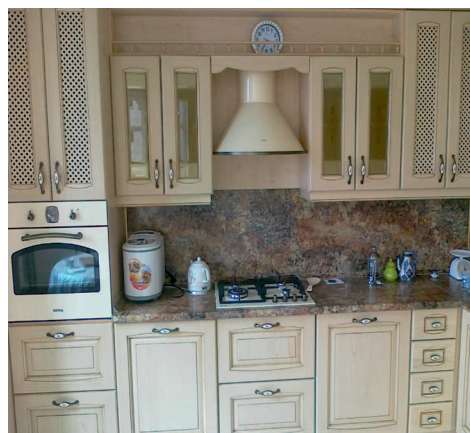

МАССИВ Italia

Итальянские фасады отличаются отменным качеством, высококлассными материалами и безукоризненным стилем. Изготовленные из дерева итальянские фасады – это красота и статус, тепло и удобство, качество и долговечность, залог гармоничности и уюта современной кухни.

Стоимость кухни за погонный метр в стандартной комплектации _____ руб.