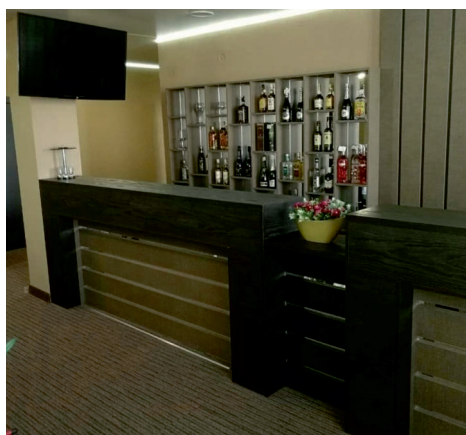

Первое, на что обращают внимание в организации – это ресепшн. Ресепшн – это вид офисной мебели, который является лицом фирмы. Поэтому он должен вписываться в дизайн, ведь клиенты и партнеры по нему будут составлять свое первое мнение о компании.